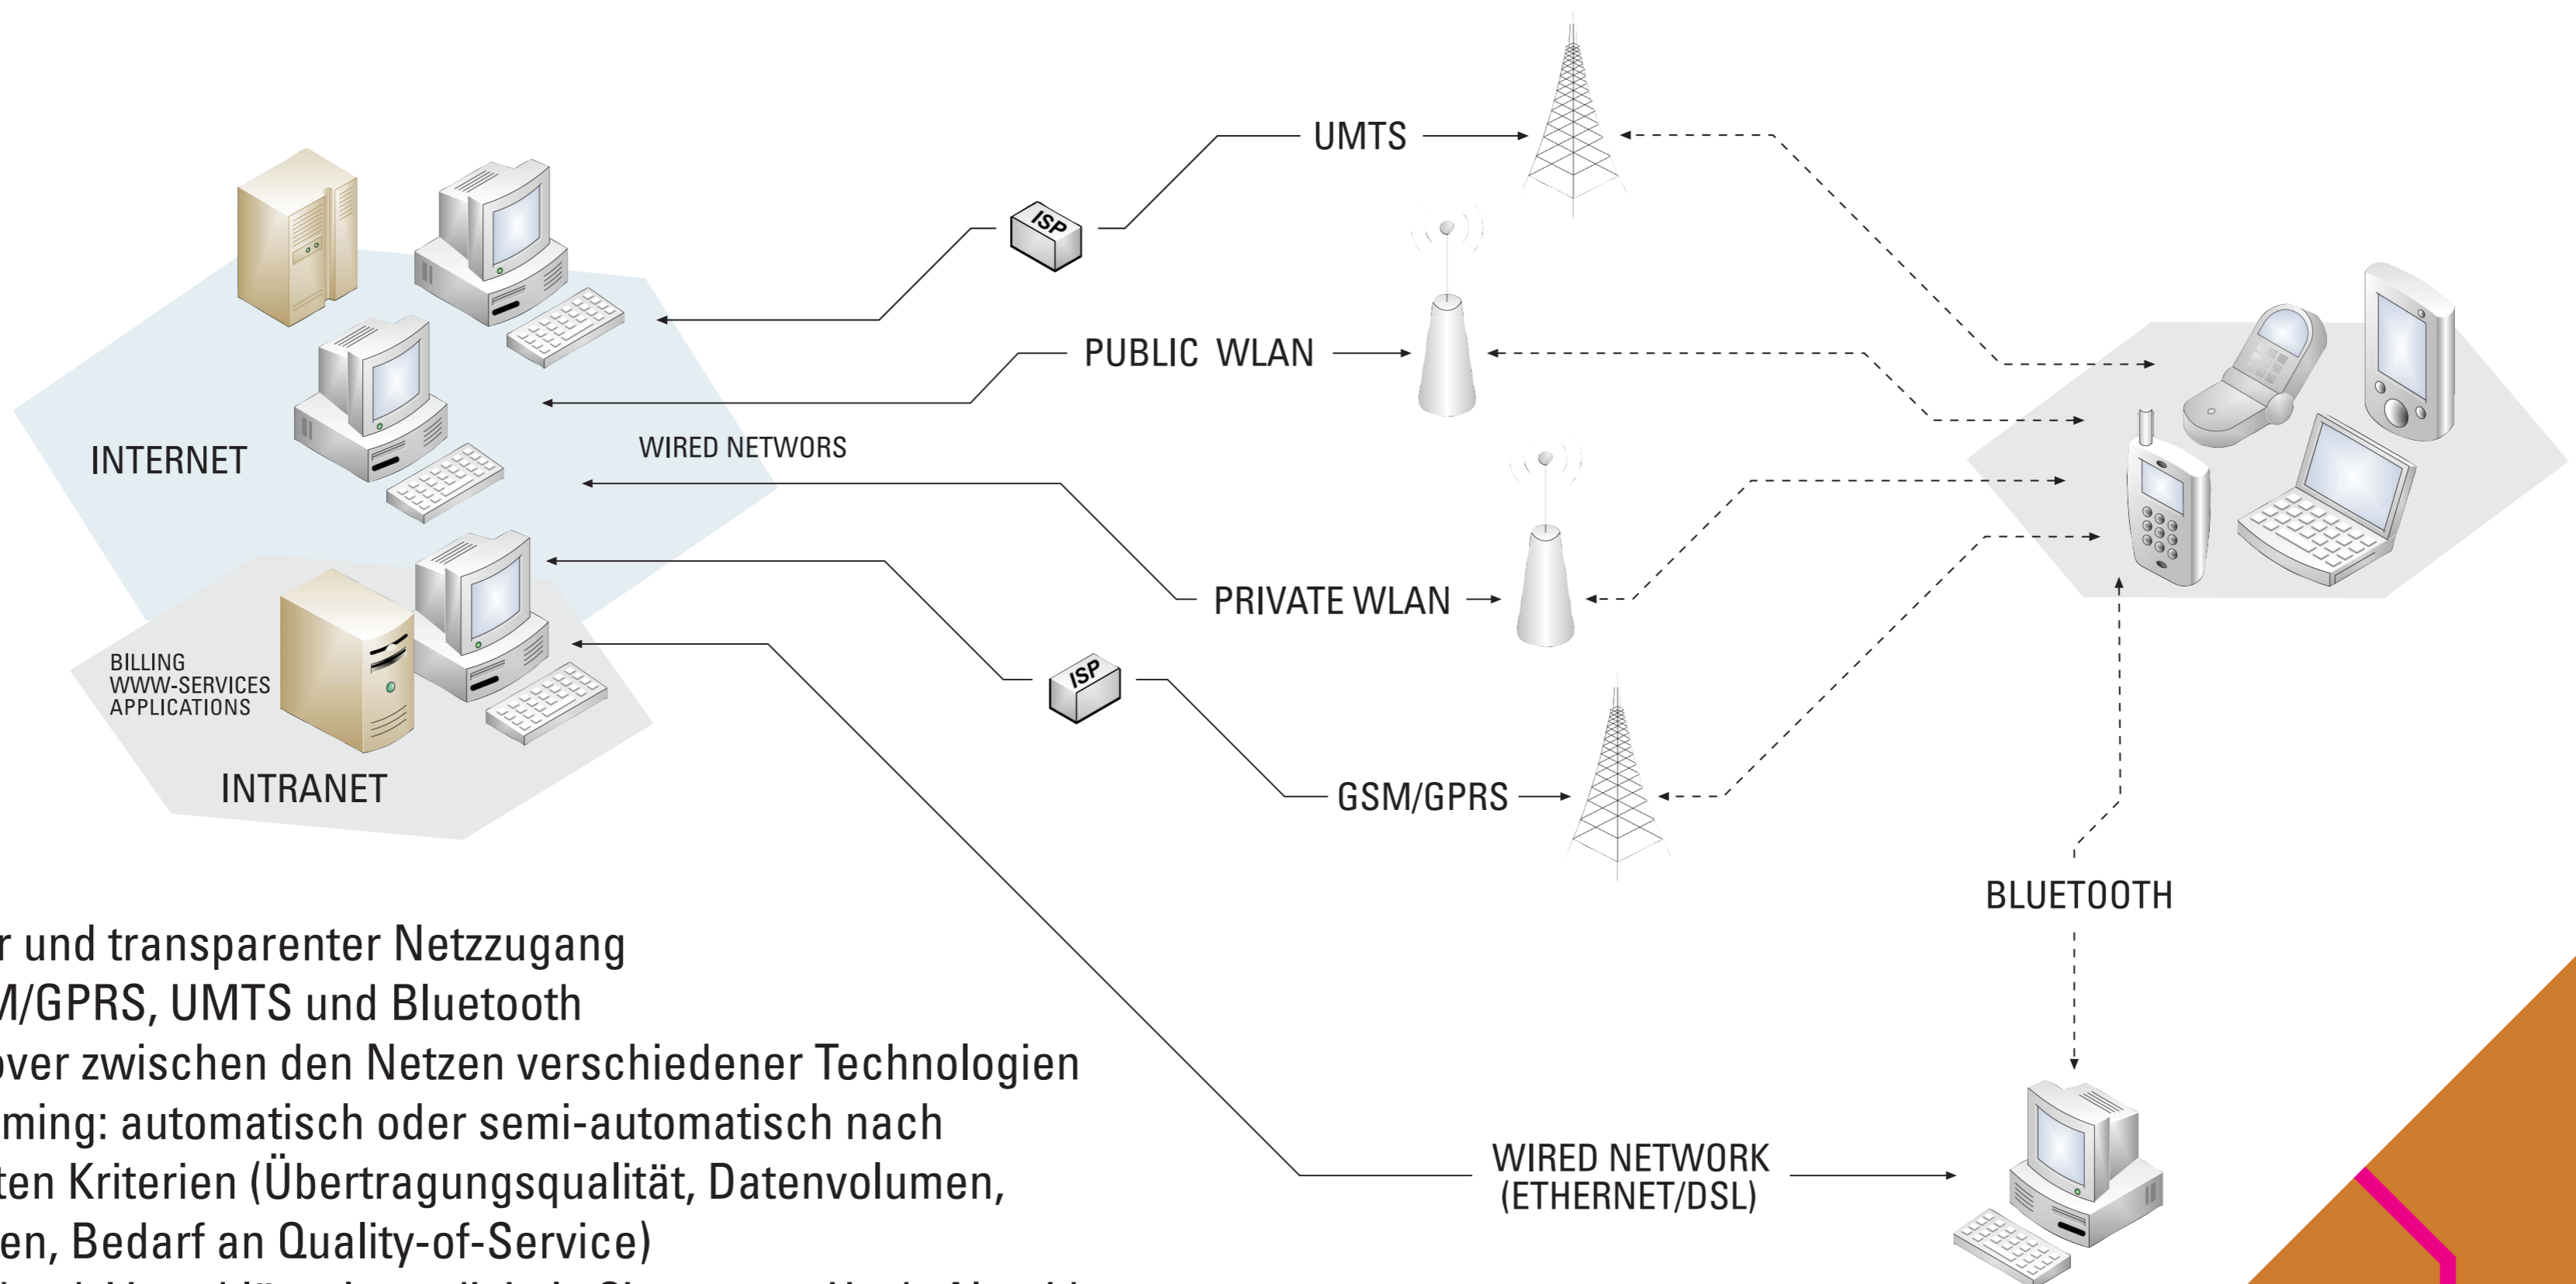

MOBILE WIRED & WIRELESS NETWORKS

WIRED NETWORKS

ETHERNET BASED ACCESS ARCHITECTURE

8

HYBRIDE KOMMUNIKATION

9

- Allgegenwärtiger und transparenter Netzzugang über WLAN, GSM/GPRS, UMTS und Bluetooth
- Seamless-Handover zwischen den Netzen verschiedener Technologien
- Intelligentes Roaming: automatisch oder semi-automatisch nach benutzerdefinierten Kriterien (Übertragungsqualität, Datenvolumen, Bandbreite, Kosten, Bedarf an Quality-of-Service)
- Hohe Sicherheit durch Verschlüsselung, digitale Signaturen, Hash-Algorithmen
- Einheitliche und flexible Billing-Konzepte auf Basis von AAA-Systemen (Authentication, Authorization, Accounting)