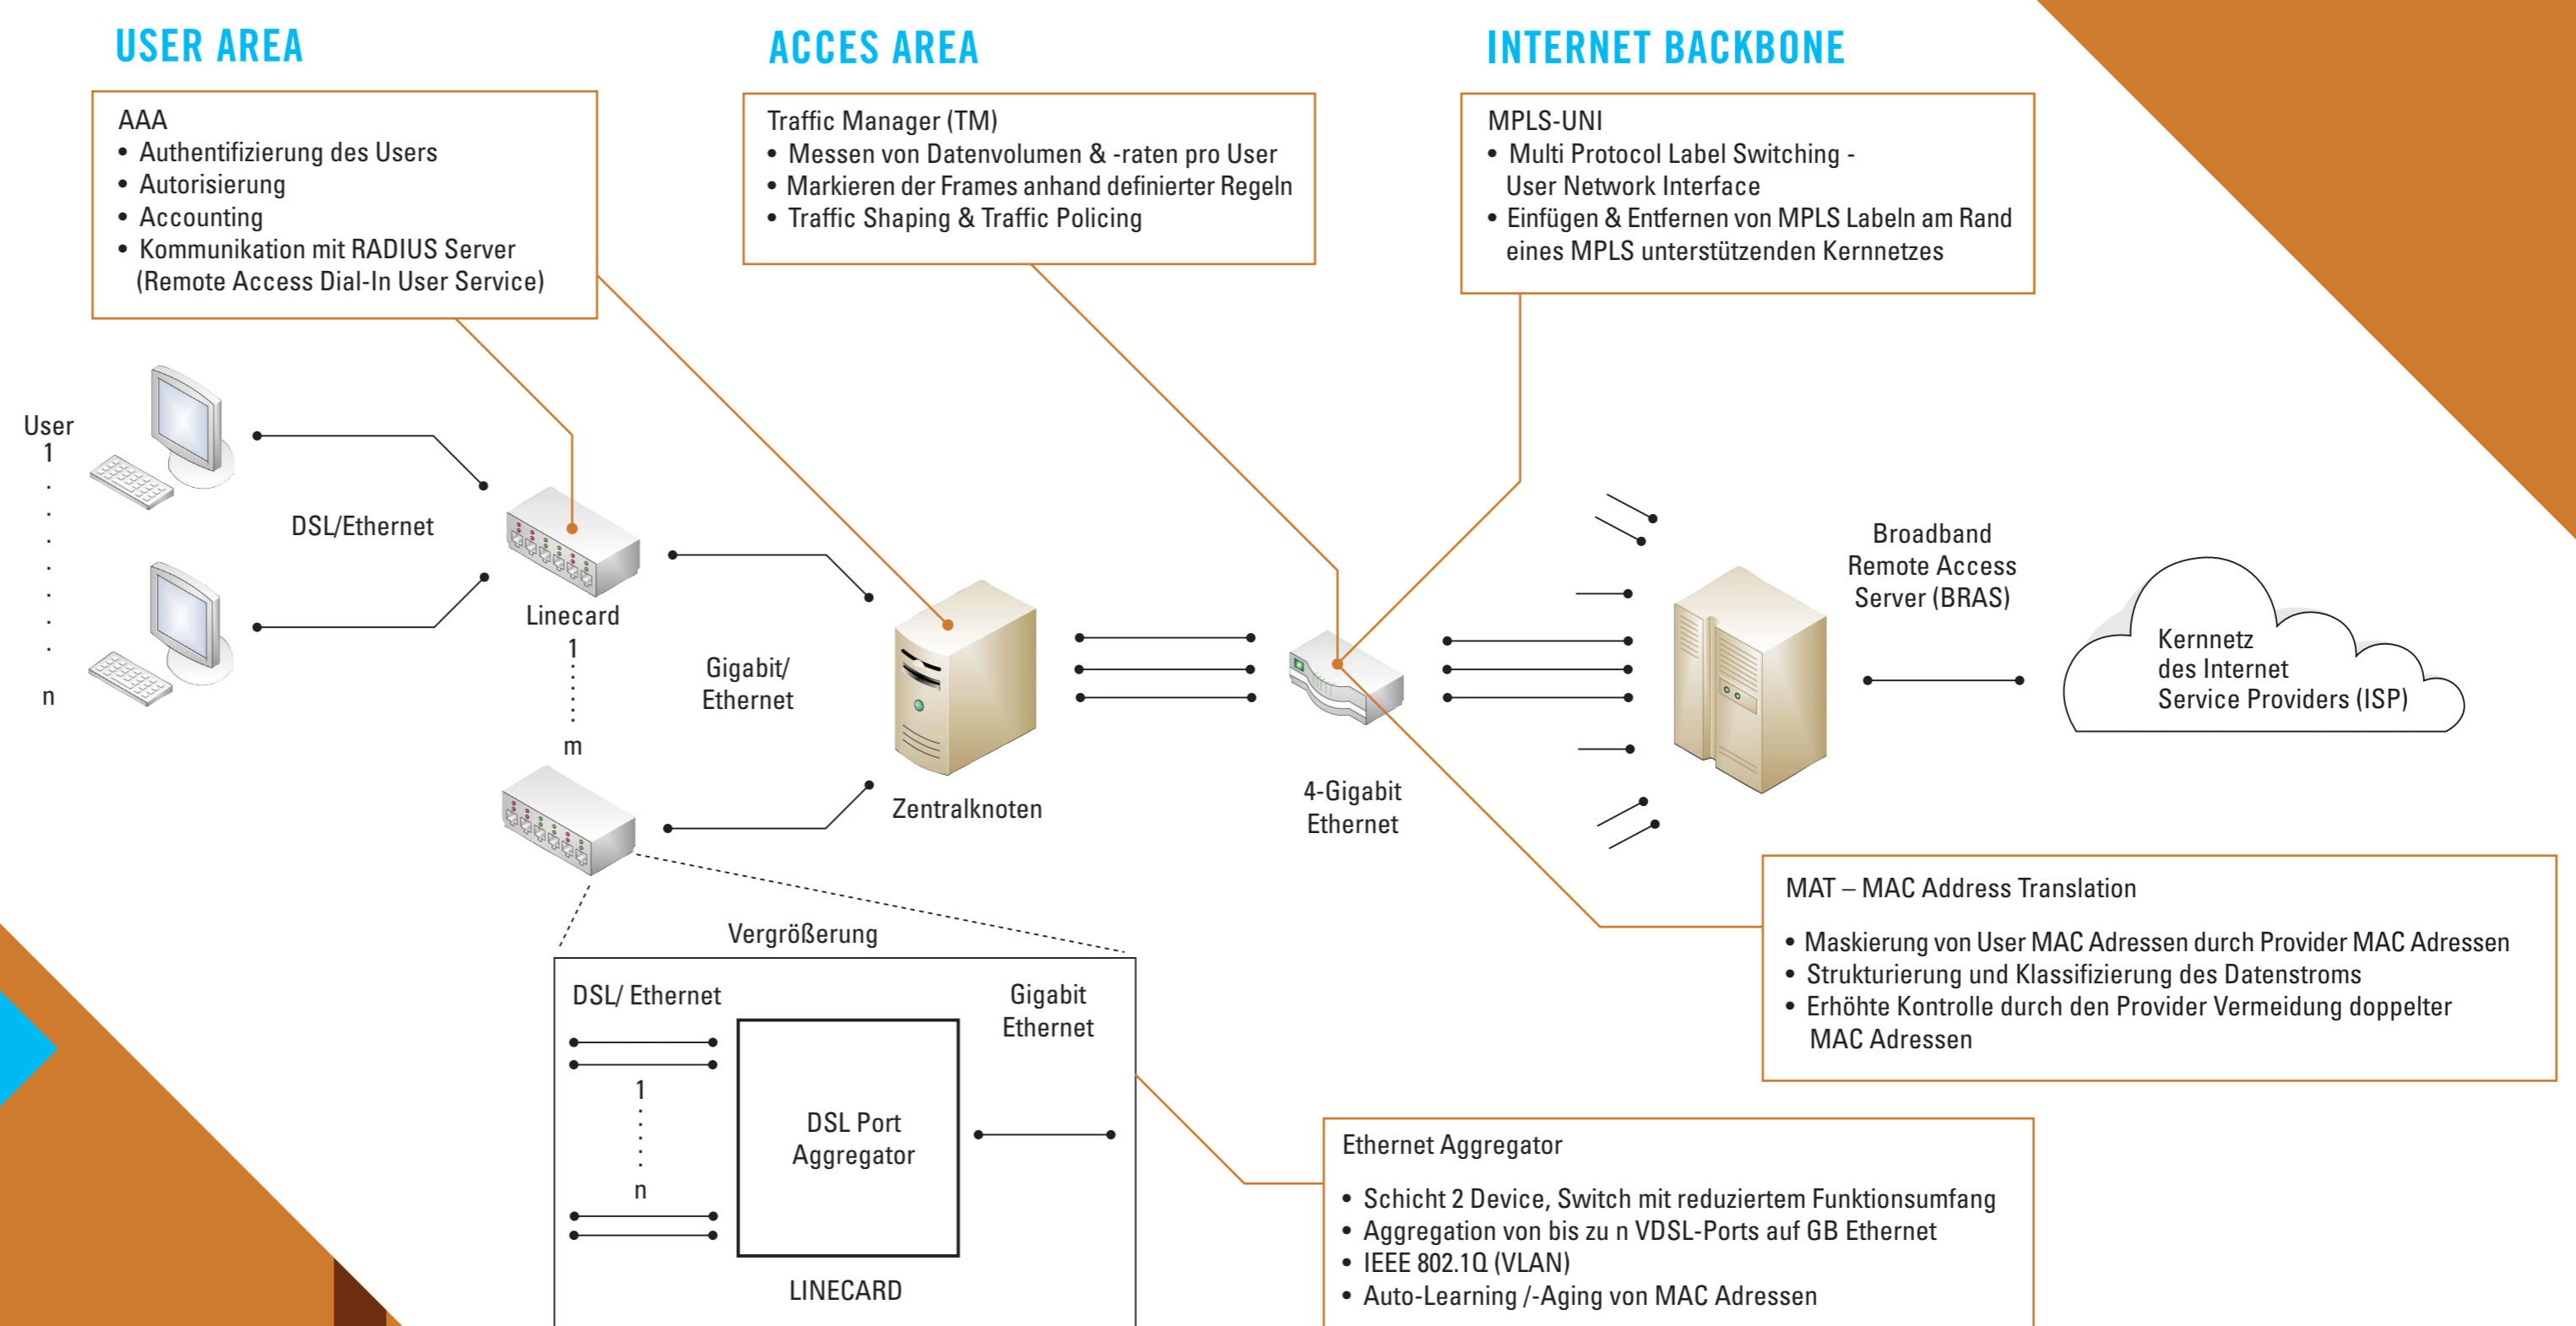

MOBILE WIRED & WIRELESS NETWORKS

WIRED NETWORKS

ETHERNET BASED ACCESS ARCHITECTURE

8

HYBRIDE KOMMUNIKATION

9

- Allgegenwärtiger und transparenter Netzzugang über WLAN, GSM/GPRS, UMTS und Bluetooth
- Seamless-Handover zwischen den Netzen verschiedener Technologien
- Intelligentes Roaming: automatisch oder semi-automatisch nach benutzerdefinierten Kriterien (Übertragungsqualität, Datenvolumen, Bandbreite, Kosten, Bedarf an Quality-of-Service)
- Hohe Sicherheit durch Verschlüsselung, digitale Signaturen, Hash-Algorithmen
- Einheitliche und flexible Billing-Konzepte auf Basis von AAA-Systemen (Authentication, Authorization, Accounting)